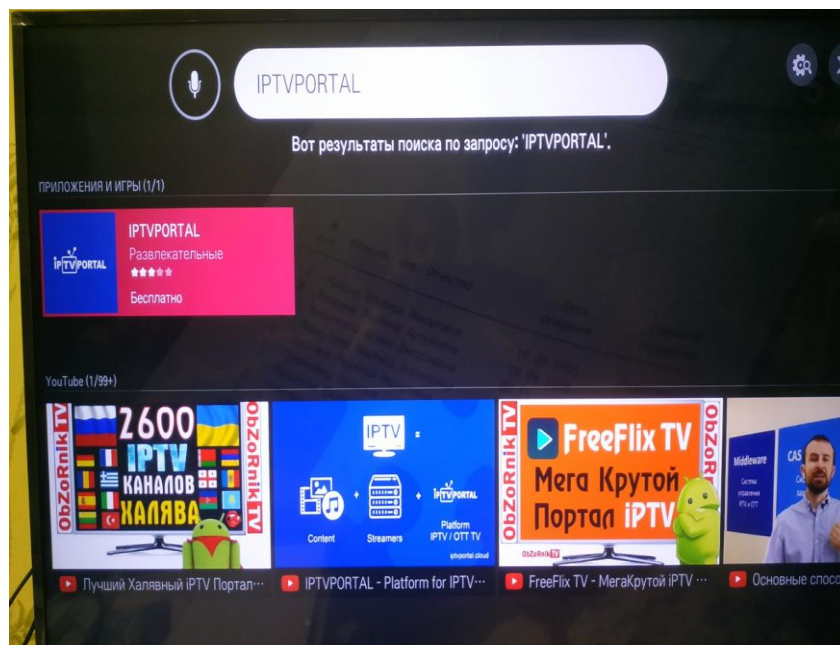

Настройка IPTVPORTAL на SmartTV LG

Настройка и просмотр IPTV на LG SmartTV - приложение IPTVPORTAL

Нажать кнопку "домик"

Выбрать закладку "Поиск"

В строке поиска набрать IPTVPORTAL

Нажимаем ОК

Запускаем приложение. Получаем доступ к федеральным и бесплатным каналам

Для просмотра пакета каналов необходимо ввести логин и пароль. В соответствующее меню можно попасть стрелкой "вверх" (в верхнем левом углу экрана) и выбрать пункт "Вход"

Приятного просмотра!