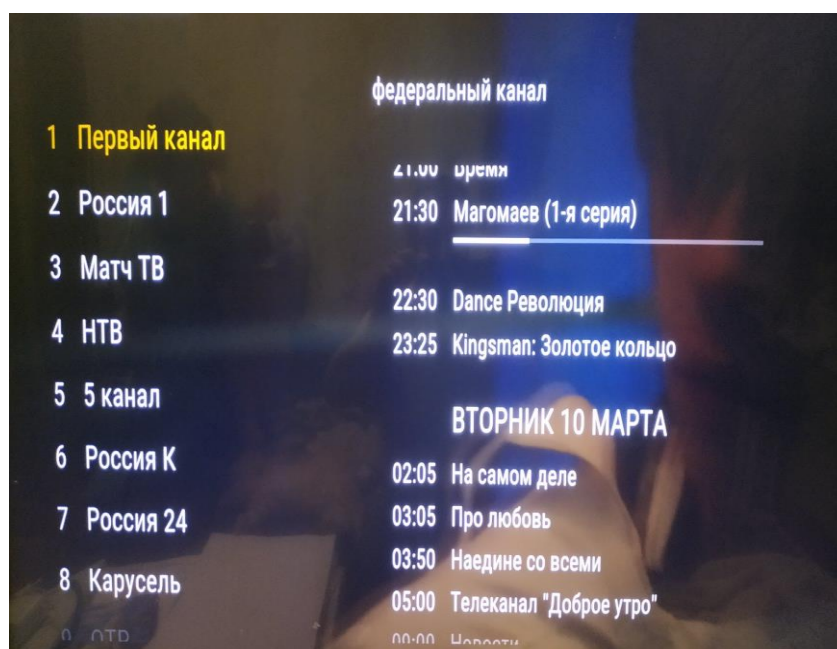

Настройка IPTVPORTAL на SmartTV LG

Настройка и просмотр IPTV на LG SmartTV - приложение IPTVPORTAL

Нажать кнопку "домик"

Выбрать закладку "Поиск"

В строке поиска набрать IPTVPORTAL

Нажимаем ОК

Запускаем приложение. Получаем доступ к федеральным и бесплатным каналам

Для просмотра пакета каналов необходимо ввести логин и пароль. В соответствующее меню можно попасть стрелкой "вверх" (в верхнем левом углу экрана) и выбрать пункт "Вход"

Приятного просмотра!