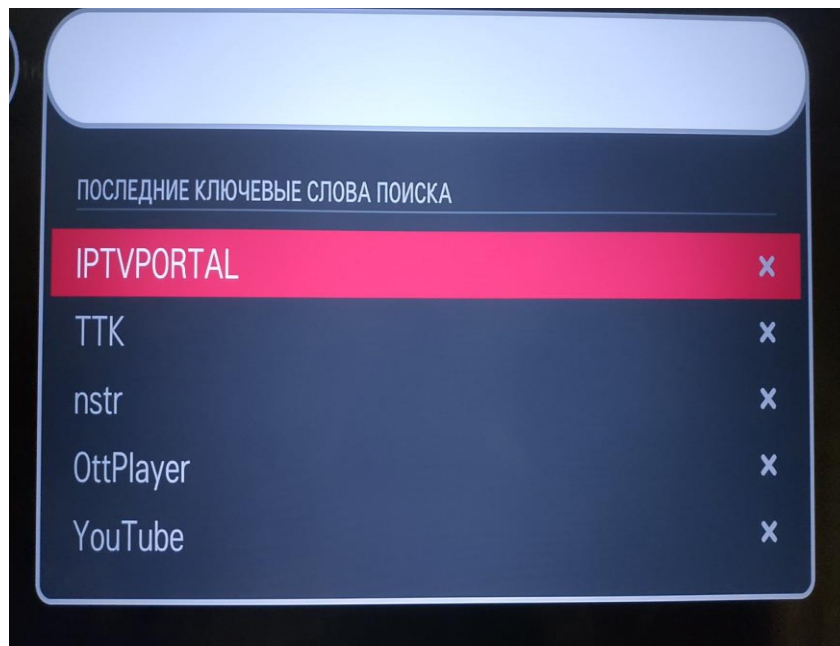

Настройка IPTVPORTAL на SmartTV LG

Настройка и просмотр IPTV на LG SmartTV - приложение IPTVPORTAL

Нажать кнопку "домик"

Выбрать закладку "Поиск"

В строке поиска набрать IPTVPORTAL

Нажимаем ОК

Запускаем приложение. Получаем доступ к федеральным и бесплатным каналам

Для просмотра пакета каналов необходимо ввести логин и пароль. В соответствующее меню можно попасть стрелкой "вверх" (в верхнем левом углу экрана) и выбрать пункт "Вход"

Приятного просмотра!