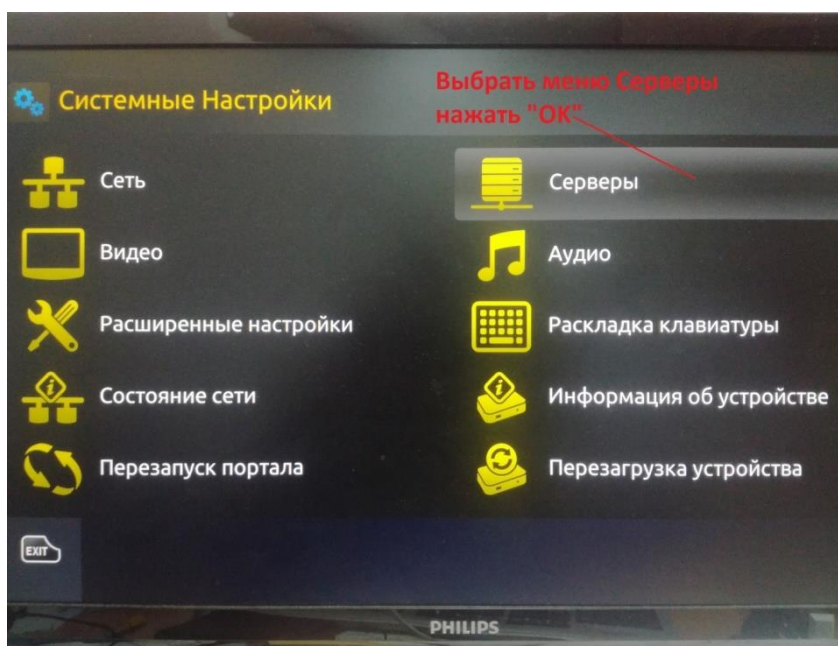

Настройка IPTVPORTAL на приставке MAG

Для входа в меню настроек нажать на пульте кнопку SETUP.

Выбрать меню Серверы

Выбрать меню Portals

В поле Portal 1 URL вписать iptvportal.komfort21vek.ru либо go.iptvportal.ru для вызова экранной клавиатуры на пульте нажать кнопку КВ