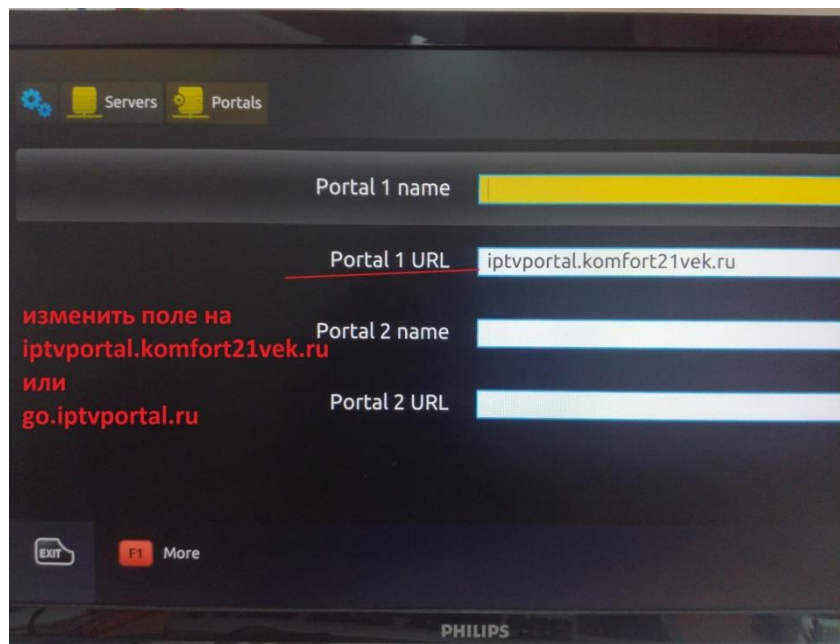

Настройка IPTVPORTAL на приставке MAG

Для входа в меню настроек нажать на пульте кнопку SETUP.

Выбрать меню Серверы

Выбрать меню Portals

В поле Portal 1 URL вписать iptvportal.komfort21vek.ru либо go.iptvportal.ru для вызова экранной клавиатуры на пульте нажать кнопку КВ