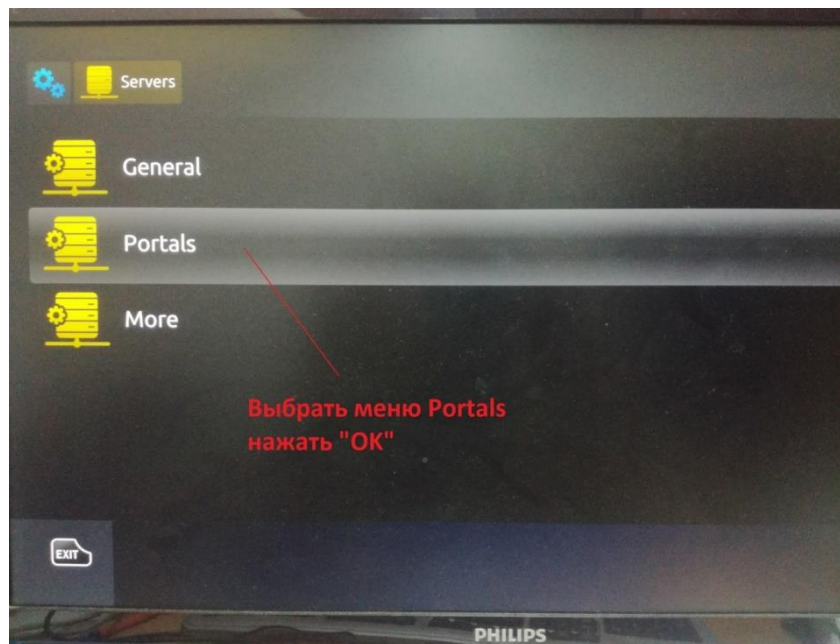

Настройка IPTVPORTAL на приставке MAG

Для входа в меню настроек нажать на пульте кнопку SETUP.

Выбрать меню Серверы

Выбрать меню Portals

В поле Portal 1 URL вписать iptvportal.komfort21vek.ru либо go.iptvportal.ru для вызова экранной клавиатуры на пульте нажать кнопку КВ