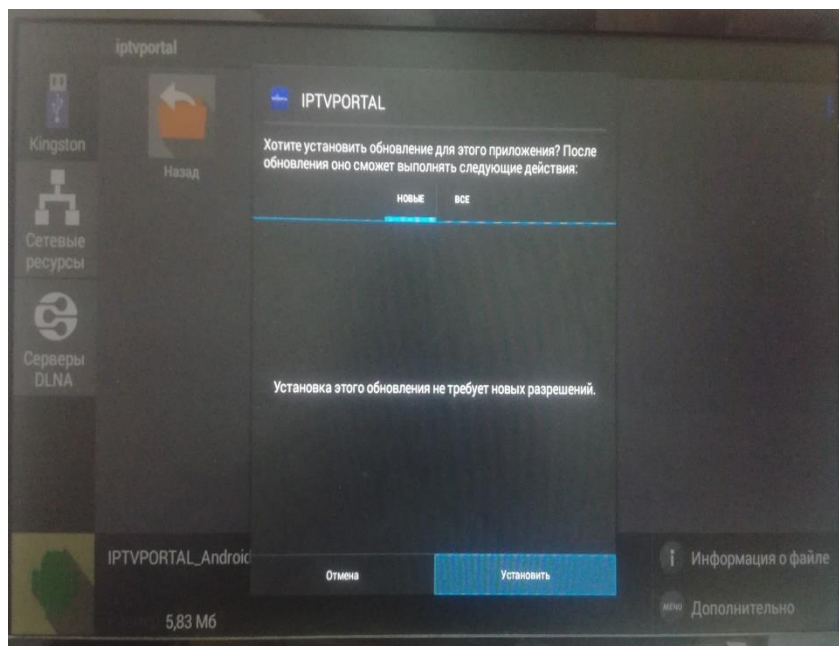

Настройка IPTVPORTAL на приставке Eltex

Настройка для Eltex не требуется. При подключении приставки к сети Комфорт XXI Век должна автоматически обновиться прошивка. После обновления она перезагружается и автоматически стартует приложение IPTVPORTAL. Если что-то пошло не так, необходимо на приставку вручную установить приложение IPTVPORTAL. Проще всего это сделать с флешки.

Выбрать apk iptvportal нажать ОК

Нажать установить

Дождаться установки, запустить IPTVPORTAL

Настройки программы

**В редких случаях вместо go.iptvportal.ru необходимо прописать
iptvportal.komfort21vek.ru**