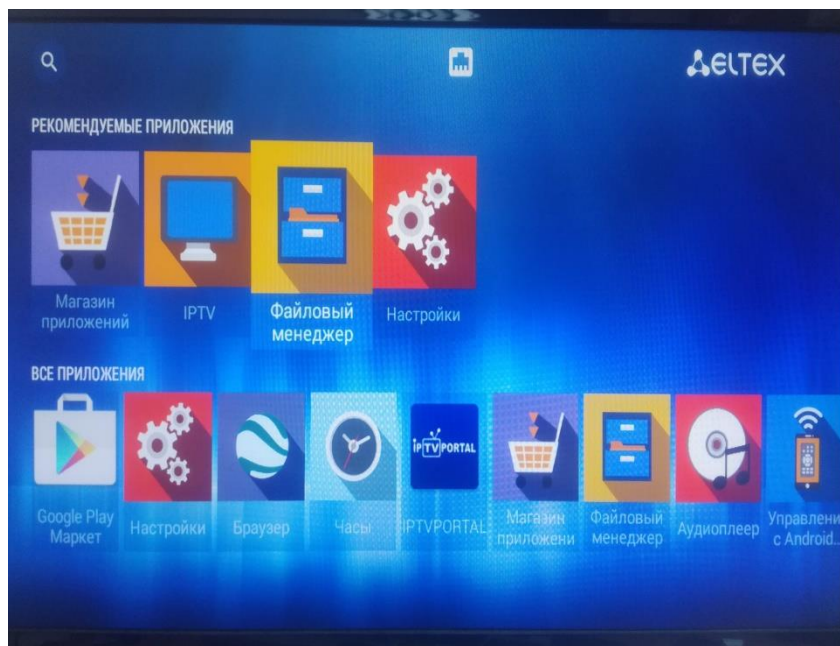

Настройка IPTVPORTAL на приставке Eltex

Настройка для Eltex не требуется. При подключении приставки к сети Комфорт XXI Век должна автоматически обновиться прошивка. После обновления она перезагружается и автоматически стартует приложение IPTVPORTAL. Если что-то пошло не так, необходимо на приставку вручную установить приложение IPTVPORTAL. Проще всего это сделать с флешки.

Выбрать apk iptvportal нажать ОК

Нажать установить

Дождаться установки, запустить IPTVPORTAL

Настройки программы

**В редких случаях вместо go.iptvportal.ru необходимо прописать
iptvportal.komfort21vek.ru**