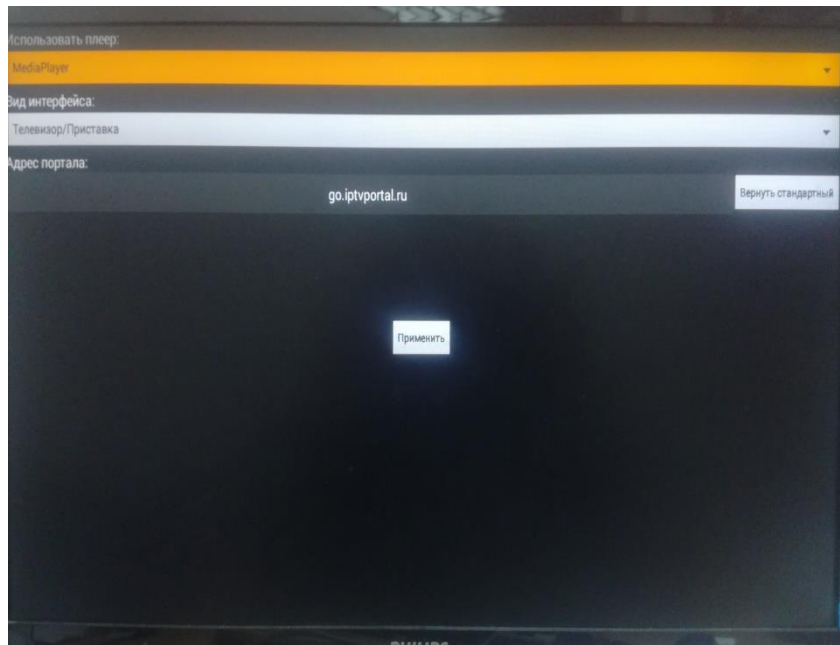

Настройка IPTVPORTAL на приставке Eltex

Настройка для Eltex не требуется. При подключении приставки к сети Комфорт XXI Век должна автоматически обновиться прошивка. После обновления она перезагружается и автоматически стартует приложение IPTVPORTAL. Если что-то пошло не так, необходимо на приставку вручную установить приложение IPTVPORTAL. Проще всего это сделать с флешки.

Выбрать apk iptvportal нажать ОК

Нажать установить

Дождаться установки, запустить IPTVPORTAL

Настройки программы

**В редких случаях вместо go.iptvportal.ru необходимо прописать
iptvportal.komfort21vek.ru**

**Чтобы попасть в окно настроек необходимо при запуске приложения нажать
"ОК" на пульте.**

Приятного просмотра!