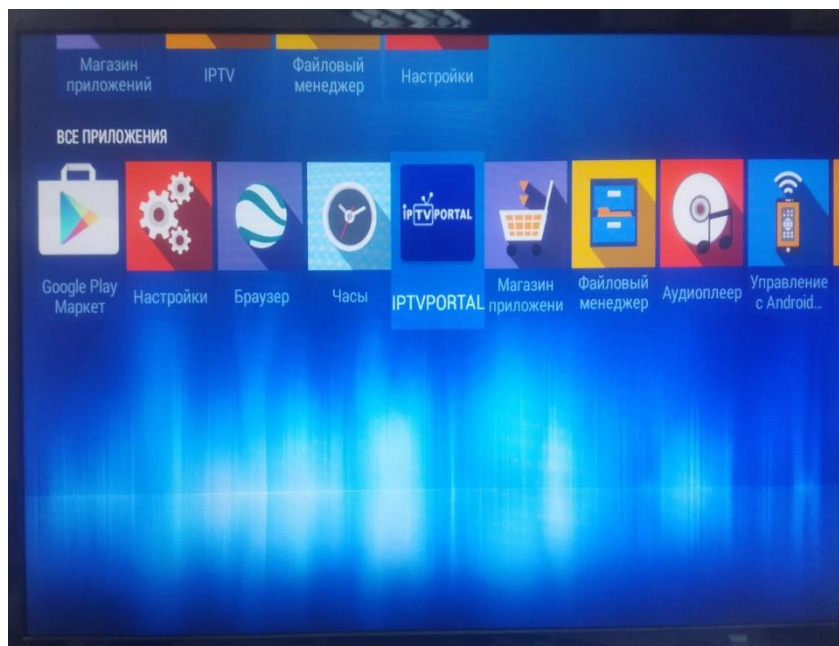

Настройка IPTVPORTAL на приставке Eltex

Настройка для Eltex не требуется. При подключении приставки к сети Комфорт XXI Век должна автоматически обновиться прошивка. После обновления она перезагружается и автоматически стартует приложение IPTVPORTAL. Если что-то пошло не так, необходимо на приставку вручную установить приложение IPTVPORTAL. Проще всего это сделать с флешки.

Выбрать apk iptvportal нажать ОК

Нажать установить

Дождаться установки, запустить IPTVPORTAL

Настройки программы

**В редких случаях вместо go.iptvportal.ru необходимо прописать
iptvportal.komfort21vek.ru**

**Чтобы попасть в окно настроек необходимо при запуске приложения нажать
"ОК" на пульте.**

Приятного просмотра!